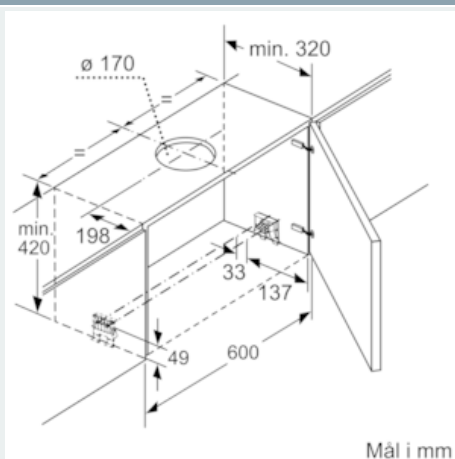

### Stregtegninger

Mål i mm

Mål i mm

Mål i mm

Mål i mm

Mulighed for op til 29 mm dybdejustering af filterudtrækket  
Mål i mm

Mål i mm