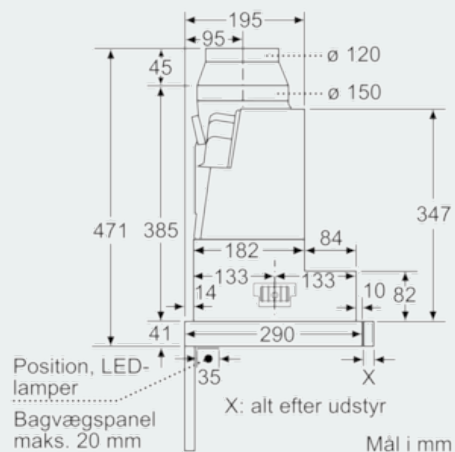

## iQ500, Udtræksemhætte, 60 cm, rustfrit stål LI67SA560S

### Stregtegninger

Mål i mm

Mål i mm

Mål i mm

Mål i mm

Mulighed for op til 29 mm dybdejustering af filterudtrækket  
Mål i mm

Mål i mm