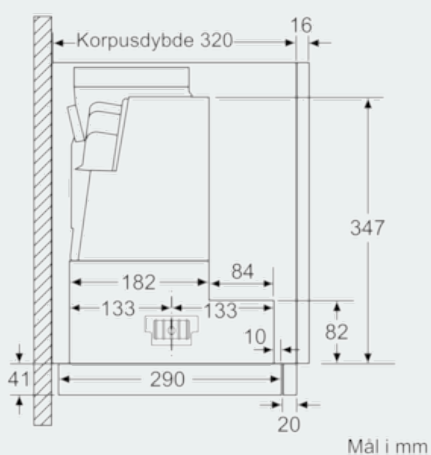

## iQ500, Udtræksemhætte, 60 cm, rustfrit stål LI67SA560S

### Stregtegninger

Mål i mm

Mål i mm

Mål i mm

Mål i mm

Mulighed for op til 29 mm dybdejustering af filterudtrækket  
Mål i mm

Mål i mm