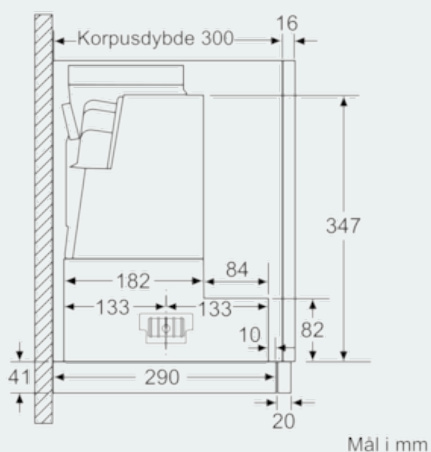

### Stregtegninger

Mål i mm

Mål i mm

Mål i mm

Mål i mm

Mulighed for op til 29 mm dybdejustering af filterudtrækket  
Mål i mm

Mål i mm