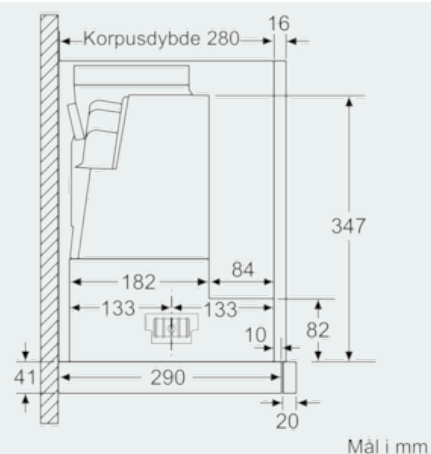

## iQ500, Udtræksemhætte, 60 cm, rustfrit stål LI67SA560S

### Stregtegninger

Mål i mm

Mål i mm

Mål i mm

Mål i mm

Mulighed for op til 29 mm dybdejustering af filterudtrækket  
Mål i mm

Mål i mm