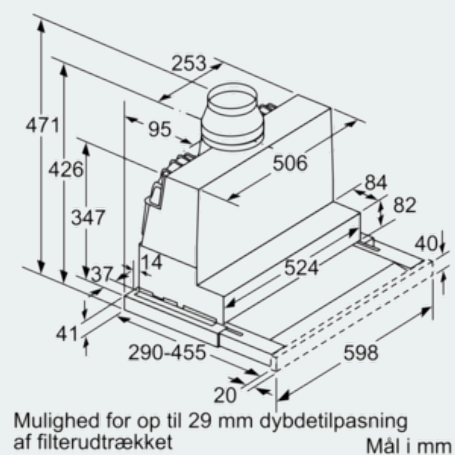

## iQ500, Udtræksemhætte, 60 cm, rustfrit stål LI67SA560S

### Stregtegninger

Mål i mm

Mål i mm

Mål i mm

Mål i mm

Mulighed for op til 29 mm dybdejustering af filterudtrækket  
Mål i mm

Mål i mm